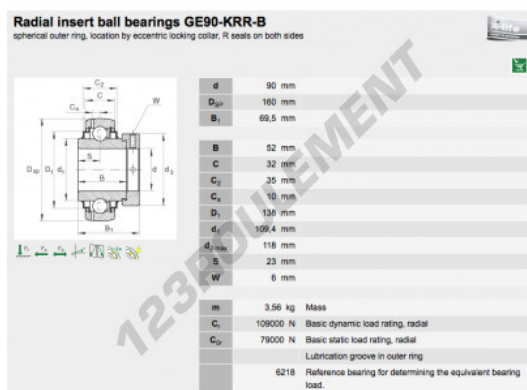

## Accessoire de palier GE90-KRR-B-INA - GE90-KRR-B-INA

<https://www.123roulement.ca/roulement-palier/paliers/accessoires/ge90-krr-b-ina>

### CARACTÉRISTIQUES PRODUIT

Marque	INA
N° Ean13	3663952308180
Diam. intérieur	90 mm
Diam. extérieur	160 mm
Épaisseur	69.5 mm
Poids	472 g
Conditionnement	1

[contact@123roulement.ca](mailto:contact@123roulement.ca)