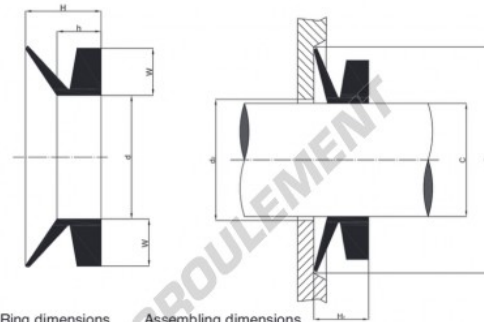

Joint V-ring VL950-FPM - VL950-FPM

<https://www.123roulement.ca/joint-etancheite/joint/v-ring/vl950-fpm>

Ring dimensions
 $H = 10,5$ [mm]
 $h = 6,0$ [mm]
 $W = 6,5$ [mm]

Assembling dimensions
 $H1 = 8 \pm 1,5$ [mm]
 $d2 \text{ max} = C + 5$ [mm]
 $d1 \text{ min} = C + 20$ [mm]

Reference	Shaft diameter			d (mm)
VL	950	925	-	975 865

CARACTÉRISTIQUES PRODUIT

Marque	GEN
Diamètre de l'arbre	950 mm
Matière	FPM
Type	VL
Conditionnement	1

contact@123roulement.ca

+33 359 360 490

CRT4 de Lesquin 60 Rue Du Haut De Sainghin 59273 Fretin FRANCE