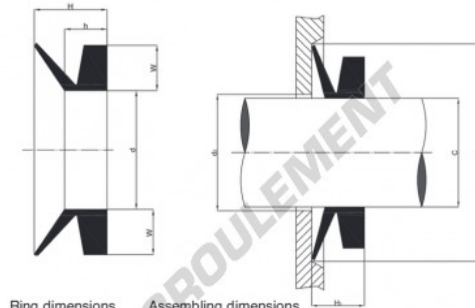

Joint V-ring VL450-FPM - VL450-FPM

<https://www.123roulement.ca/joint-etancheite/joint/v-ring/vl450-fpm>

Ring dimensions
 $H = 10,5$ [mm]
 $h = 6,0$ [mm]
 $W = 6,5$ [mm]

Assembling dimensions
 $H1 = 8 \pm 1,5$ [mm]
 $d2 \text{ max} = C + 5$ [mm]
 $d1 \text{ min} = C + 20$ [mm]

Reference	Shaft diameter	d (mm)
VL 450	440 - 475	405

CARACTÉRISTIQUES PRODUIT

Marque	GEN
Diamètre de l'arbre	450 mm
Matière	FPM
Type	VL
Poids	100 g
Conditionnement	1
Norme	Sans norme

contact@123roulement.ca