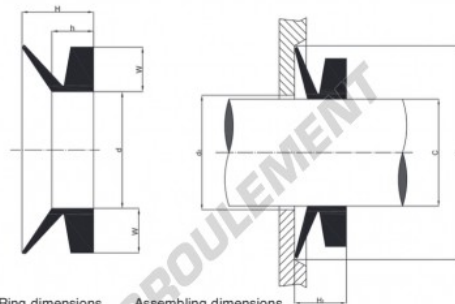

Joint V-ring VL350-FPM - VL350-FPM

<https://www.123roulement.ca/joint-etancheite/joint/v-ring/vl350-fpm>

Ring dimensions Assembling dimensions
H = 10,5 [mm] H1 = 8 +/- 1,5 [mm]
h = 6,0 [mm] d2 max = C + 5 [mm]
W = 6,5 [mm] d1 min = C + 20 [mm]

Reference	Shaft diameter		d (mm)
VL	700	675 - 710	630

CARACTÉRISTIQUES PRODUIT

Marque	GEN
Diamètre de l'arbre	350 mm
Matière	FPM
Type	VL
Conditionnement	1

contact@123roulement.ca

+33 359 360 490

CRT4 de Lesquin 60 Rue Du Haut De Sainghin 59273 Fretin FRANCE