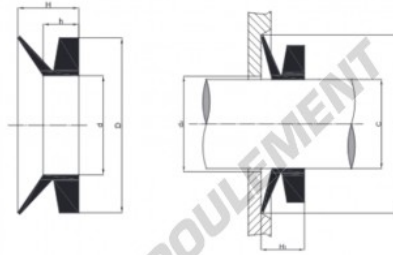

Joint V-ring VA10-EPDM - VA10-EPDM

<https://www.123roulement.ca/joint-etancheite/joint/v-ring/va10-epdm>

Ref.	Shaft diameter [mm]		Ring dimensions [mm]				Mounting dimensions [mm]			
	C	H	d	D	b	H	d ₁	d ₂	H ₁	
VA	10	9.5	11.5	9	15	3.4	5.5	C+ 2	C+ 9	4.5 ± 0.05

CARACTÉRISTIQUES PRODUIT

Marque	GEN
Diamètre de l'arbre	10 mm
Matière	EPDM
Type	VA
Conditionnement	1

contact@123roulement.ca

+33 359 360 490

CRT4 de Lesquin 60 Rue Du Haut De Sainghin 59273 Fretin FRANCE