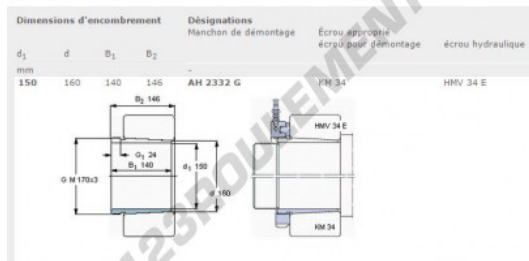

### CARACTÉRISTIQUES PRODUIT

Marque	SKF
N° Ean13	7316570195729
Diam. intérieur	150 mm
Diam. extérieur	160 mm
Épaisseur	140 mm
Conditionnement	1

[contact@123roulement.ca](mailto:contact@123roulement.ca)

+33 359 360 490