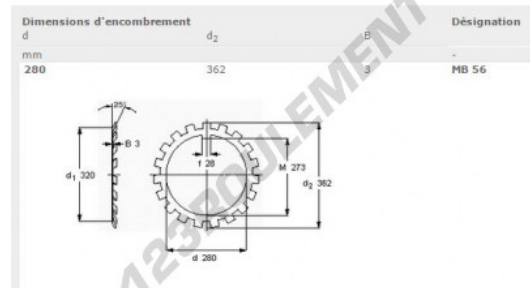

Rondelle frein MB56-SKF - MB56-SKF

<https://www.123roulement.ca/accessoire/rondelle/rondelle-frein/mb56-skf>

CARACTÉRISTIQUES PRODUIT

Marque	SKF
N° Ean13	7316577011794
Diam. intérieur	280 mm
Diam. extérieur	362 mm
Epaisseur	3 mm
Conditionnement	1