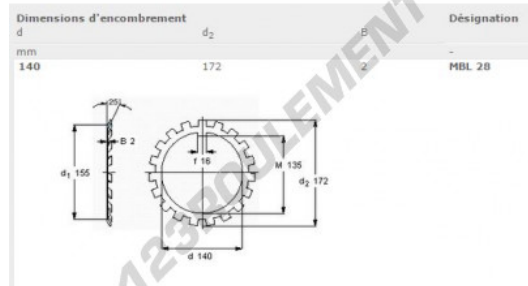

Rondelle frein MBL28-SKF - MBL28-SKF

<https://www.123roulement.ca/accessoire/rondelle/rondelle-frein/mbl28-skf>

CARACTÉRISTIQUES PRODUIT

Marque	SKF
N° Ean13	7316571081526
Diam. intérieur	140 mm
Diam. extérieur	172 mm
Epaisseur	2 mm
Conditionnement	1