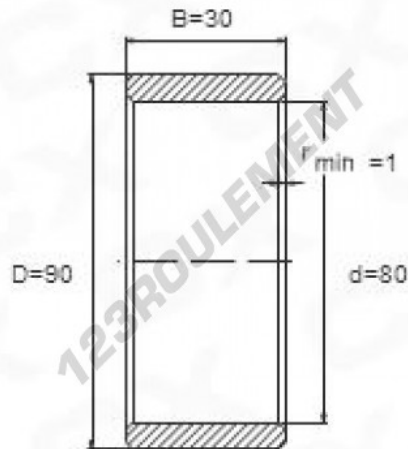

Bague intérieure IR80-90-30 - IR80-90-30

<https://www.123roulement.ca/roulement-palier/roulement-aiguilles/bague-interieure/ir80-90-30>

CARACTÉRISTIQUES PRODUIT

Marque	GEN
Diam. intérieur	80 mm
Diam. extérieur	90 mm
Epaisseur	30 mm
Type	IR
Poids	305 g
Conditionnement	1
Norme	Sans norme