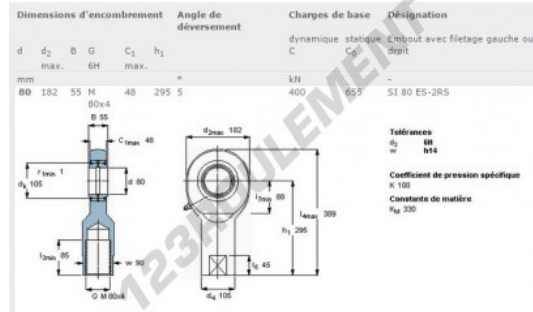

Rotule SI SI80-ES-2RS-SKF - SI80-ES-2RS-SKF

<https://www.123roulement.ca/roulement-palier/rotule/si/si80-es-2rs-skf>

CARACTÉRISTIQUES PRODUIT

Marque	SKF
N° Ean13	7316570378290
Diam. intérieur	80 mm
Diam. extérieur	182 mm
Epaisseur	55 mm
Type	SI
Conditionnement	1