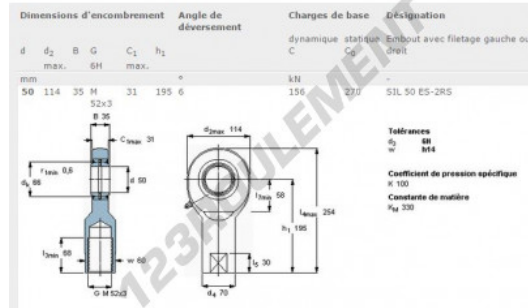

**Rotule SI**  
**SIL50-ES-2RS-SKF - SIL50-ES-2RS-SKF**  
<https://www.123roulement.ca/roulement-palier/rotule/si/sil50-es-2rs-skf>

**CARACTÉRISTIQUES PRODUIT**

Marque	SKF
N° Ean13	7316570762020
Diam. intérieur	50 mm
Diam. extérieur	114 mm
Epaisseur	35 mm
Type	SI
Poids	4100 g
Conditionnement	1