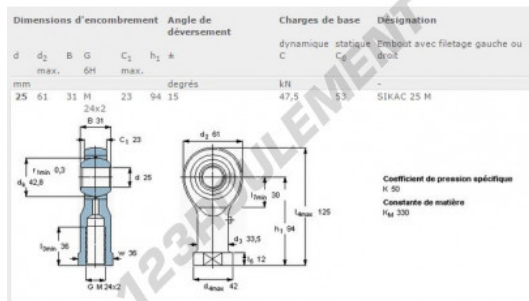

Rotule SI SIKAC25-M-SKF - SIKAC25-M-SKF

<https://www.123roulement.ca/roulement-palier/rotule/si/sikac25-m-skf>

CARACTÉRISTIQUES PRODUIT

Marque	SKF
N° Ean13	7316577001979
Diam. intérieur	25 mm
Diam. extérieur	61 mm
Epaisseur	31 mm
Type	SI
Conditionnement	1