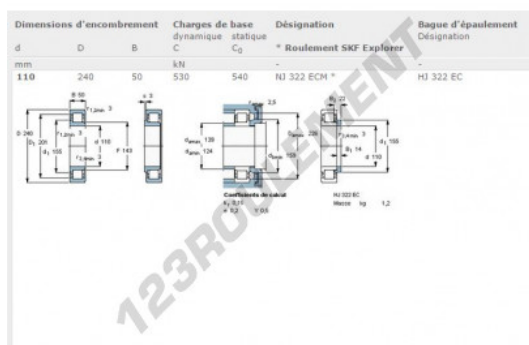

## Roulement à rouleaux NJ322-ECM-SKF - NJ322-ECM-SKF

<https://www.123roulement.ca/roulement-palier/roulement-rouleaux/rouleaux/nj322-ecm-skf>

### CARACTÉRISTIQUES PRODUIT

Marque	SKF
N° Ean13	7316576623684
Diam. intérieur	110 mm
Diam. extérieur	240 mm
Épaisseur	50 mm
Conditionnement	1

[contact@123roulement.ca](mailto:contact@123roulement.ca)

+33 359 360 490