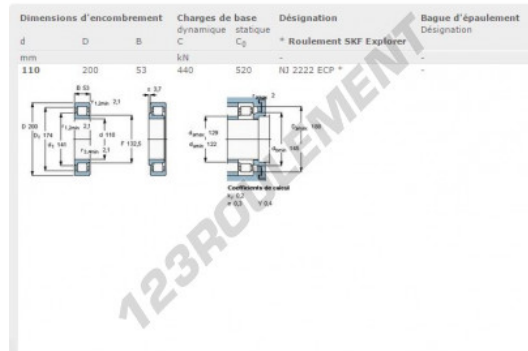

### CARACTÉRISTIQUES PRODUIT

Marque	SKF
N° Ean13	7316577031693
Diam. intérieur	110 mm
Diam. extérieur	200 mm
Épaisseur	53 mm
Conditionnement	1

[contact@123roulement.ca](mailto:contact@123roulement.ca)

+33 359 360 490