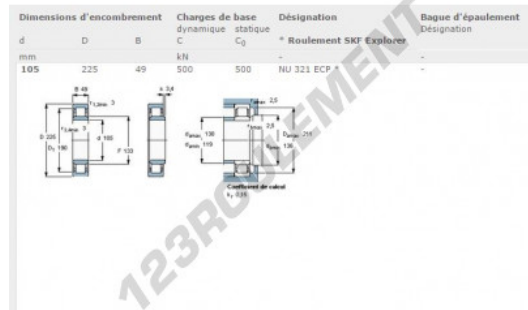

Roulement à rouleaux NU321-ECP-SKF - NU321-ECP-SKF

<https://www.123roulement.ca/roulement-palier/roulement-rouleaux/rouleaux/nu321-ecp-skf>

CARACTÉRISTIQUES PRODUIT

Marque	SKF
N° Ean13	7316570634013
Diam. intérieur	105 mm
Diam. extérieur	225 mm
Épaisseur	49 mm
Poids	8530 g
Conditionnement	1