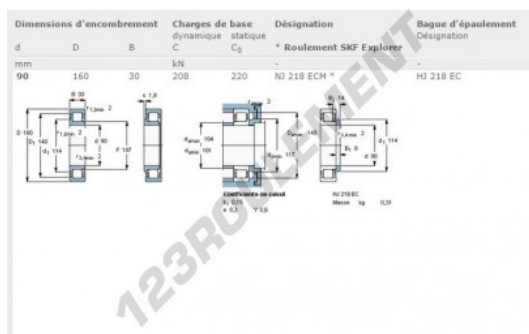

Roulement à rouleaux NJ218-ECM-SKF - NJ218-ECM-SKF

<https://www.123roulement.ca/roulement-palier/roulement-rouleaux/rouleaux/nj218-ecm-skf>

CARACTÉRISTIQUES PRODUIT

Marque	SKF
N° Ean13	7316576624209
Diam. intérieur	90 mm
Diam. extérieur	160 mm
Epaisseur	30 mm
Conditionnement	1