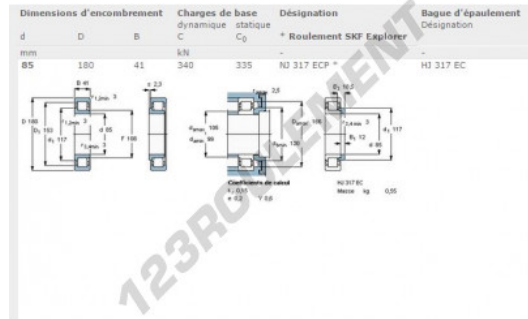

## Roulement à rouleaux NJ317-ECP-SKF - NJ317-ECP-SKF

<https://www.123roulement.ca/roulement-palier/roulement-rouleaux/rouleaux/nj317-ecp-skf>

### CARACTÉRISTIQUES PRODUIT

Marque	SKF
N° Ean13	7316577034120
Diam. intérieur	85 mm
Diam. extérieur	180 mm
Epaisseur	41 mm
Conditionnement	1

[contact@123roulement.ca](mailto:contact@123roulement.ca)

+33 359 360 490