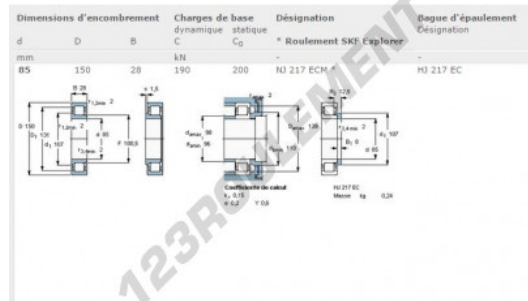

Roulement à rouleaux NJ217-ECM-SKF - NJ217-ECM-SKF

<https://www.123roulement.ca/roulement-palier/roulement-rouleaux/rouleaux/nj217-ecm-skf>

CARACTÉRISTIQUES PRODUIT

Marque	SKF
N° Ean13	7316576623578
Diam. intérieur	85 mm
Diam. extérieur	150 mm
Épaisseur	28 mm
Poids	2150 g
Conditionnement	1
Norme	Sans norme