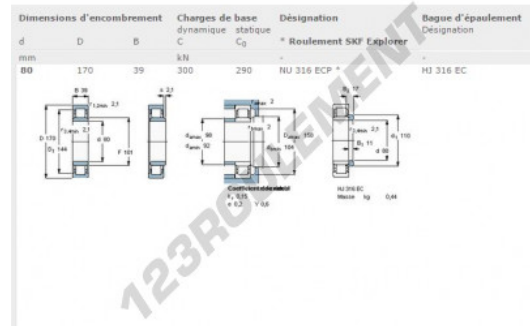

Roulement à rouleaux NU316-ECP-SKF - NU316-ECP-SKF

<https://www.123roulement.ca/roulement-palier/roulement-rouleaux/rouleaux/nu316-ecp-skf>

CARACTÉRISTIQUES PRODUIT

Marque	SKF
N° Ean13	7316577109569
Diam. intérieur	80 mm
Diam. extérieur	170 mm
Épaisseur	39 mm
Poids	3932 g
Conditionnement	1
Norme	Sans norme