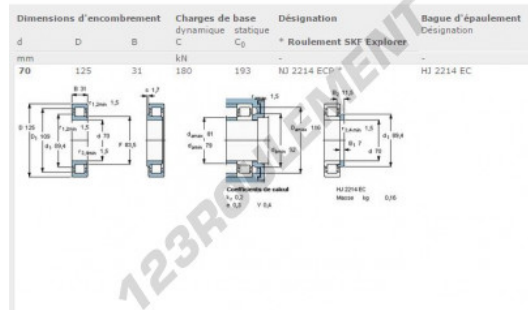

### CARACTÉRISTIQUES PRODUIT

Marque	SKF
N° Ean13	7316577022974
Diam. intérieur	70 mm
Diam. intérieur	2.756" inch
Diam. extérieur	125 mm
Diam. extérieur	4.921" inch
Epaisseur	31 mm
Epaisseur	1.22" inch
Poids	1530 g
Conditionnement	1
Norme	Sans norme