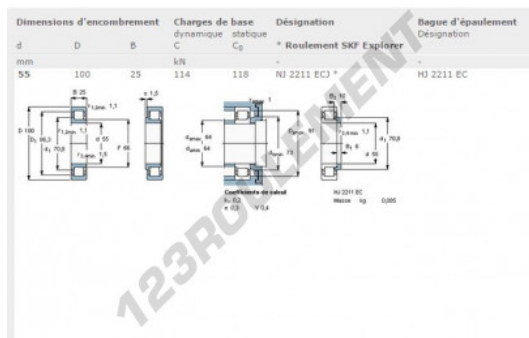

Roulement à rouleaux NJ2211-ECJ-SKF - NJ2211-ECJ-SKF

<https://www.123roulement.ca/roulement-palier/roulement-rouleaux/rouleaux/nj2211-ecj-skf>

CARACTÉRISTIQUES PRODUIT

Marque	SKF
N° Ean13	7316571151755
Diam. intérieur	55 mm
Diam. extérieur	100 mm
Épaisseur	25 mm
Poids	815 g
Conditionnement	1