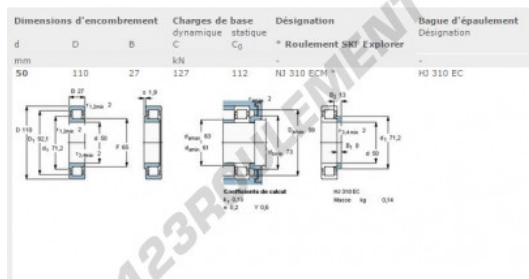

Roulement à rouleaux NJ310-ECM-SKF - NJ310-ECM-SKF

<https://www.123roulement.ca/roulement-palier/roulement-rouleaux/rouleaux/nj310-ecm-skf>

CARACTÉRISTIQUES PRODUIT

Marque	SKF
N° Ean13	7316576624384
Diam. intérieur	50 mm
Diam. extérieur	110 mm
Épaisseur	27 mm
Conditionnement	1