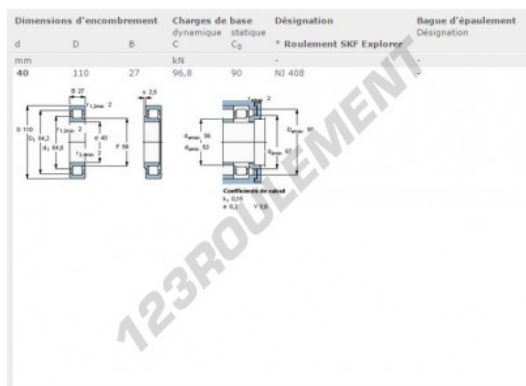

### CARACTÉRISTIQUES PRODUIT

Marque	SKF
N° Ean13	3663952246369
Diam. intérieur	40 mm
Diam. extérieur	110 mm
Épaisseur	27 mm
Poids	1310 g
Conditionnement	-
Norme	Sans norme

[contact@123roulement.ca](mailto:contact@123roulement.ca)