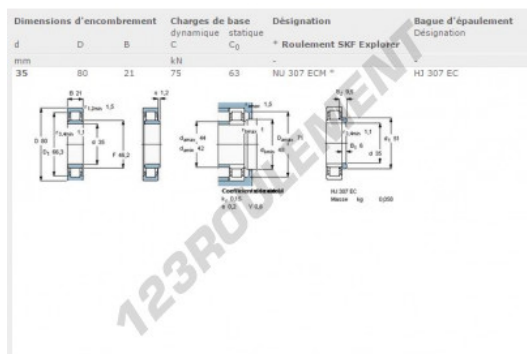

Roulement à rouleaux NU307-ECM-SKF - NU307-ECM-SKF

<https://www.123roulement.ca/roulement-palier/roulement-rouleaux/rouleaux/nu307-ecm-skf>

CARACTÉRISTIQUES PRODUIT

Marque	SKF
N° Ean13	7316576623721
Diam. intérieur	35 mm
Diam. intérieur	1.378" inch
Diam. extérieur	80 mm
Diam. extérieur	3.15" inch
Epaisseur	21 mm
Epaisseur	0.827" inch
Conditionnement	1