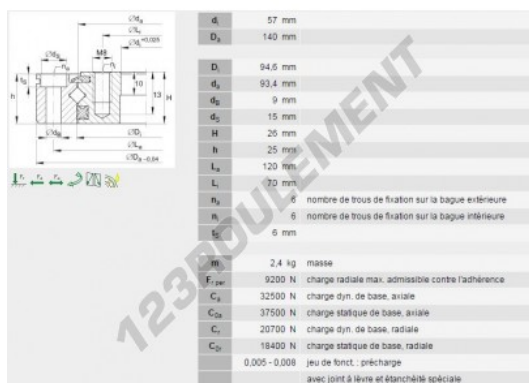

Roulement à rouleaux XU060094-INA - XU060094-INA

<https://www.123roulement.ca/roulement-palier/roulement-rouleaux/rouleaux/xu060094-ina>

CARACTÉRISTIQUES PRODUIT

Marque	INA
N° Ean13	4012802567953
Diam. intérieur	57 mm
Diam. extérieur	140 mm
Épaisseur	94.6 mm
Poids	2400 g
Conditionnement	1
Norme	Sans norme