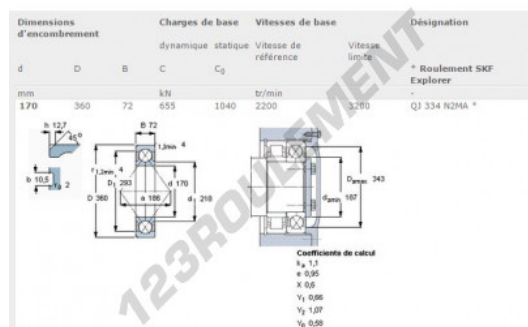

Roulement à bille simple rangée QJ334-N2MA-SKF - QJ334-N2MA-SKF

<https://www.123roulement.ca/roulement-palier/roulement-bille/simple-rangee/qj334-n2ma-skf>

CARACTÉRISTIQUES PRODUIT

Marque	SKF
N° Ean13	7316577296160
Diam. intérieur	170 mm
Étanchéité	Non étanche
Cage	Métal usiné
Angle de contact	35 °
Diam. extérieur	360 mm
Épaisseur	72 mm
Vitesse limite	3200 rpm
Charge dynamique	655 kN
Charge statique	1040 kN
Conditionnement	1