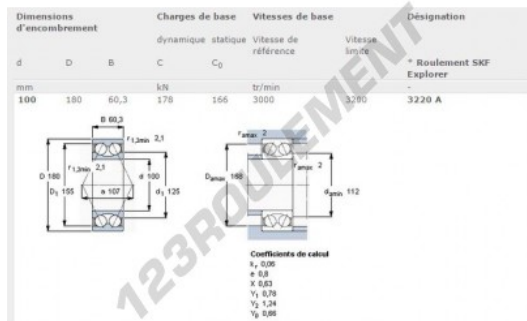

## Roulement à bille simple rangée 3220-A-SKF - 3220-A-SKF

<https://www.123roulement.ca/roulement-palier/roulement-bille/simple-rangee/3220-a-skf>

### CARACTÉRISTIQUES PRODUIT

Marque	SKF
N° Ean13	7316570044669
Diam. intérieur	100 mm
Étanchéité	Non étanche
Cage	Tôle
Angle de contact	30 °
Diam. extérieur	180 mm
Épaisseur	60.3 mm
Vitesse limite	3200 rpm
Poids	6100 g
Charge dynamique	178 kN
Charge statique	166 kN
Conditionnement	1