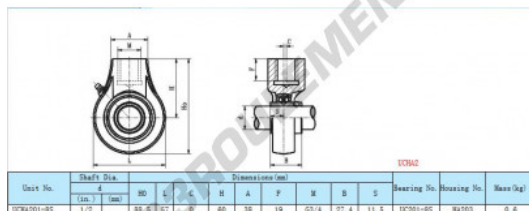

## Palier - 1 fixation UCHA201-8 - UCHA201-8

<https://www.123roulement.ca/roulement-palier/paliers/palier-fonte-1/ucha201-8>

### CARACTÉRISTIQUES PRODUIT

Marque	GEN
Diamètre de l'arbre	12.7 mm
Nb de fixation	1
Serrage	Vis de blocage
Matière	fonte
Conditionnement	1

[contact@123roulement.ca](mailto:contact@123roulement.ca)

+33 359 360 490