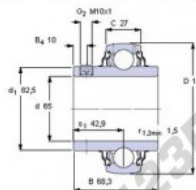

Accessoire de palier YAR213-2RF-SKF - YAR213-2RF-SKF

<https://www.123roulement.ca/roulement-palier/paliers/accessoires/yar213-2rf-skf>

Dimensions d'encreusement				Charges de base	Vitesse limite	Désignation	
d	D	B	C	dynamique C	statique C ₀	avec tolérance d'arbre h6	
mm				kN		tr/min	
65	120	68,3	27	57,2	40	1600	YAR 213-2RF

Clé hexagonale [mm]
5
Couple de serrage recommandé [Nm]
16,5
Douille caoutchouc appropriée
-
Coefficient de calcul
1,15

CARACTÉRISTIQUES PRODUIT

Marque	SKF
N° Ean13	7316570308006
Diam. intérieur	65 mm
Diam. intérieur	2.559" inch
Diam. extérieur	120 mm
Diam. extérieur	4.724" inch
Epaisseur	68.3 mm
Epaisseur	2.689" inch
Serrage	vis de blocage
Poids	1813 g
Conditionnement	1