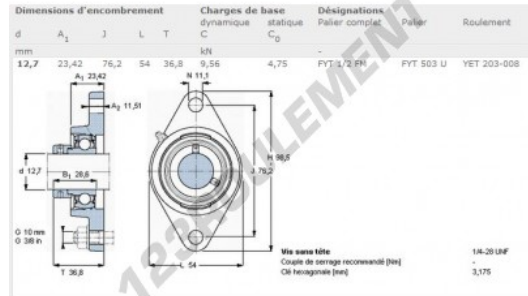

Palier - 2 fixations FYT1-2-FM-SKF - FYT1-2-FM-SKF

<https://www.123roulement.ca/roulement-palier/paliers/palier-fonte-2/fyt1-2-fm-skf>

CARACTÉRISTIQUES PRODUIT

Marque	SKF
N° Ean13	3663952230528
Diamètre de l'arbre	12.7 mm
Nb de fixation	2
Serrage	Bague de blocage excentrique
Entraxe de fixation	76.2 mm
Matière	fonte
Conditionnement	1