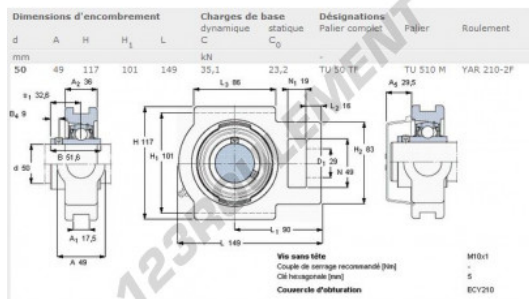

Palier - 1 fixation TU50-TF-SKF - TU50-TF-SKF

<https://www.123roulement.ca/roulement-palier/paliers/palier-fonte-1/tu50-tf-skf>

CARACTÉRISTIQUES PRODUIT

Marque	SKF
N° Ean13	7316577032355
Diamètre de l'arbre	50 mm
Nb de fixation	1
Serrage	Vis de blocage
Matière	fonte
Conditionnement	1