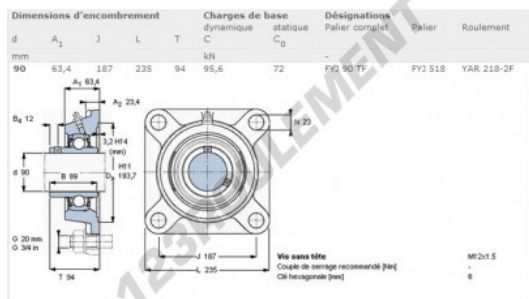

Palier - 4 fixations FYJ90-TF-SKF - FYJ90-TF-SKF

<https://www.123roulement.ca/roulement-palier/paliers/palier-fonte-4/fyj90-tf-skf>

CARACTÉRISTIQUES PRODUIT

Marque	SKF
N° Ean13	7316570063769
Diamètre de l'arbre	90 mm
Nb de fixation	4
Serrage	vis de blocage
Entraxe de fixation	187 mm
Matière	fonte
Conditionnement	1