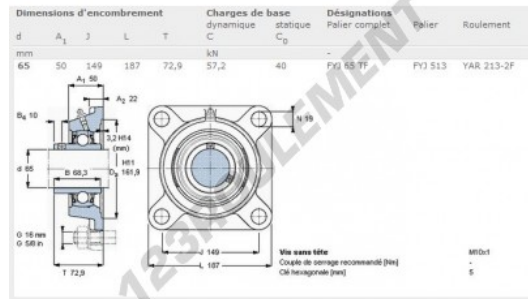

## CARACTÉRISTIQUES PRODUIT

Marque	SKF
N° Ean13	7316570510409
Diamètre de l'arbre	65 mm
Nb de fixation	4
Serrage	vis de blocage
Entraxe de fixation	149 mm
Matière	fonte
Conditionnement	1

[contact@123roulement.ca](mailto:contact@123roulement.ca)