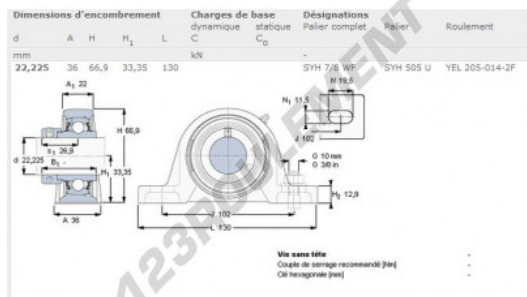

Palier - 2 fixations SYH7-8-WF-SKF - SYH7-8-WF-SKF

<https://www.123roulement.ca/roulement-palier/paliers/palier-fonte-2/syh7-8-wf-skf>

CARACTÉRISTIQUES PRODUIT

| | |
|---------------------|------------------------------|
| Marque | SKF |
| N° Ean13 | 3663952229089 |
| Diamètre de l'arbre | 22.23 mm |
| Nb de fixation | 2 |
| Serrage | Bague de blocage excentrique |
| Entraxe de fixation | 102 mm |
| Matière | fonte |
| Conditionnement | 1 |