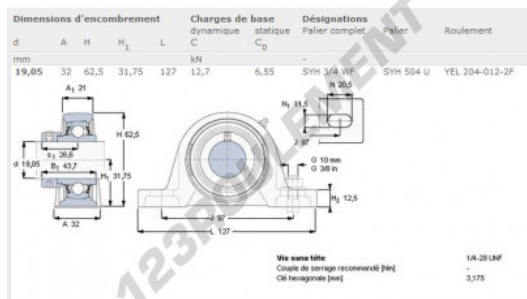

Palier - 2 fixations SYH3-4-WF-SKF - SYH3-4-WF-SKF

<https://www.123roulement.ca/roulement-palier/paliers/palier-fonte-2/syh3-4-wf-skf>

CARACTÉRISTIQUES PRODUIT

Marque	SKF
N° Ean13	7316577755728
Diamètre de l'arbre	19.05 mm
Nb de fixation	2
Serrage	Bague de blocage excentrique
Entraxe de fixation	97 mm
Matière	fonte
Conditionnement	1