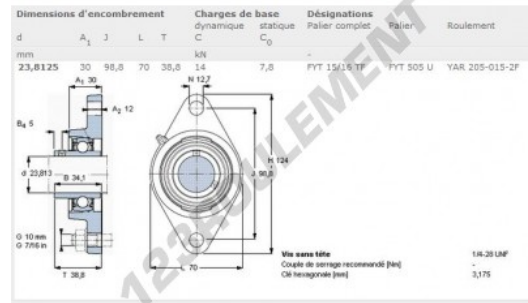

Palier - 2 fixations FYT15-16-TF-SKF - FYT15-16-TF-SKF

<https://www.123roulement.ca/roulement-palier/paliers/palier-fonte-2/fyt15-16-tf-skf>

CARACTÉRISTIQUES PRODUIT

Marque	SKF
N° Ean13	3663952228525
Diamètre de l'arbre	23.81 mm
Diamètre de l'arbre	15/16" inch
Nb de fixation	2
Serrage	vis de blocage
Entraxe de fixation	98.8 mm
Entraxe de fixation	3.89" inch
Matière	fonte
Conditionnement	1