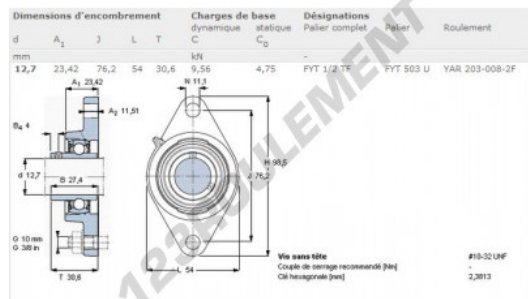

Palier - 2 fixations FYT1-2-TF-SKF - FYT1-2-TF-SKF

<https://www.123roulement.ca/roulement-palier/paliers/palier-fonte-2/fyt1-2-tf-skf>

CARACTÉRISTIQUES PRODUIT

Marque	SKF
N° Ean13	3663952228389
Diamètre de l'arbre	12.7 mm
Nb de fixation	2
Serrage	vis de blocage
Entraxe de fixation	76.2 mm
Matière	fonte
Conditionnement	1