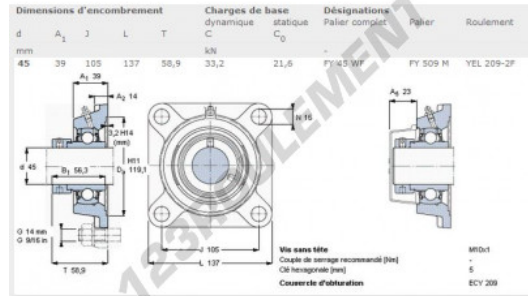

Palier - 4 fixations FY45-WF-SKF - FY45-WF-SKF

<https://www.123roulement.ca/roulement-palier/paliers/palier-fonte-4/fy45-wf-skf>

CARACTÉRISTIQUES PRODUIT

Marque	SKF
N° Ean13	7316570703979
Diamètre de l'arbre	45 mm
Nb de fixation	4
Serrage	Bague de blocage excentrique
Entraxe de fixation	105 mm
Matière	fonte
Conditionnement	1