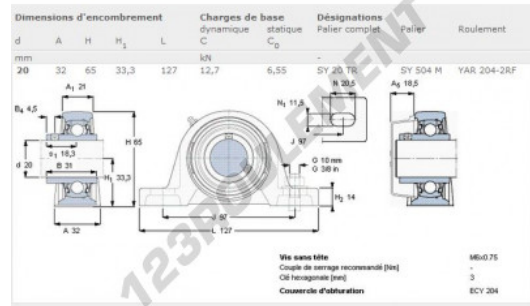

## Palier - 2 fixations SY20-TR-SKF - SY20-TR-SKF

<https://www.123roulement.ca/roulement-palier/paliers/palier-fonte-2/sy20-tr-skf>

## CARACTÉRISTIQUES PRODUIT

Marque	SKF
N° Ean13	7316570505559
Diamètre de l'arbre	20 mm
Nb de fixation	2
Serrage	vis de blocage
Entraxe de fixation	97 mm
Matière	fonte
Poids	603 g
Conditionnement	1

[contact@123roulement.ca](mailto:contact@123roulement.ca)