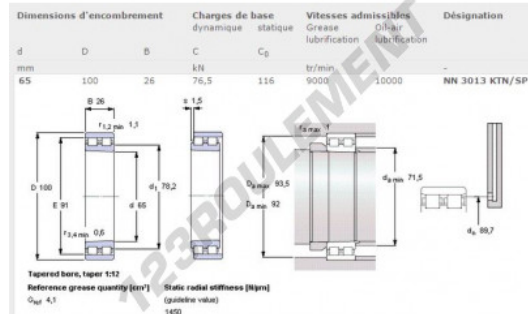

Roulement à rouleaux NN3013-KTN-SP-SKF - NN3013-KTN-SP-SKF

<https://www.123roulement.ca/roulement-palier/roulement-rouleaux/rouleaux/nn3013-ktn-sp-skf>

CARACTÉRISTIQUES PRODUIT

Marque	SKF
N° Ean13	7316572120743
Diam. intérieur	65 mm
Diam. extérieur	100 mm
Épaisseur	26 mm
Conditionnement	1