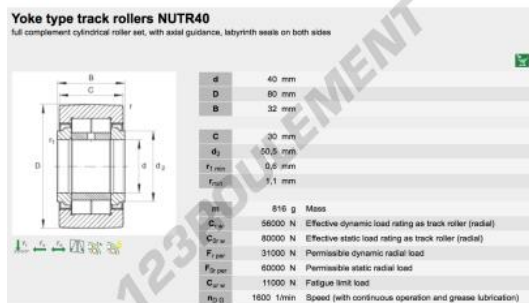

### CARACTÉRISTIQUES PRODUIT

Marque	INA
N° Ean13	4012802646078
Diam. intérieur	40 mm
Diam. extérieur	80 mm
Epaisseur	32 mm
Poids	838 g
Charge dynamique	57 kN
Charge statique	80 kN
Conditionnement	-
Norme	Sans norme