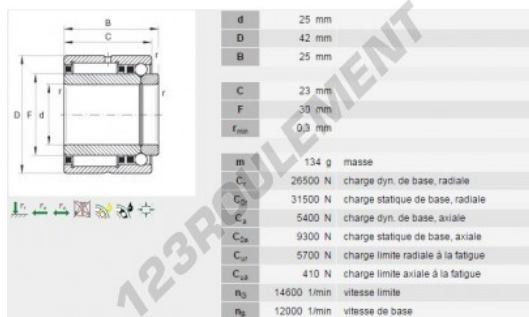

Roulement à aiguilles NKIB5905-INA - NKIB5905-INA

<https://www.123roulement.ca/roulement-palier/roulement-aiguilles/aiguilles/nkib5905-ina>

CARACTÉRISTIQUES PRODUIT

Marque	INA
N° Ean13	4012802736144
Diam. intérieur	25 mm
Diam. extérieur	42 mm
Epaisseur	25 mm
Vitesse limite	14600 rpm
Poids	125.41 g
Charge dynamique	26.5 kN
Charge statique	31.5 kN
Conditionnement	1
Norme	Sans norme