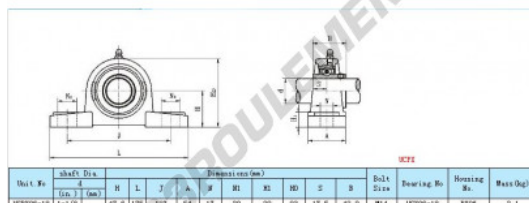

Palier - 2 fixations UCPX06-18 - UCPX06-18

<https://www.123roulement.ca/roulement-palier/paliers/palier-fonte-2/ucpx06-18>

CARACTÉRISTIQUES PRODUIT

Marque	GEN
Diamètre de l'arbre	28.58 mm
Nb de fixation	2
Serrage	vis de blocage
Entraxe de fixation	127 mm
Matière	fonte
Conditionnement	1