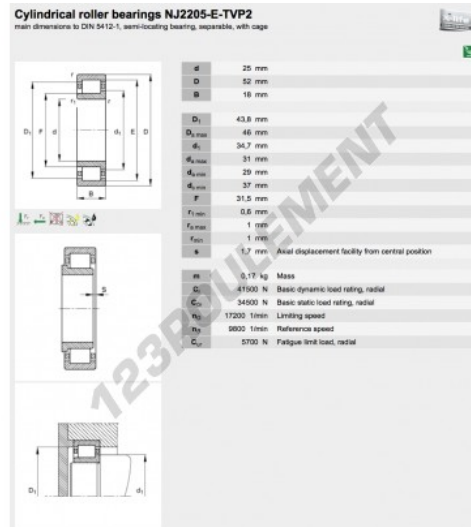

Roulement à rouleaux NJ2205-E-TVP2-C4-FAG - NJ2205-E-TVP2-C4-FAG

<https://www.123roulement.ca/roulement-palier/roulement-rouleaux/rouleaux/nj2205-e-tvp2-c4-fag>

CARACTÉRISTIQUES PRODUIT

Marque	FAG
N° Ean13	3663952200460
Diam. intérieur	25 mm
Diam. intérieur	0.984" inch
Diam. extérieur	52 mm
Diam. extérieur	2.047" inch
Epaisseur	18 mm
Epaisseur	0.709" inch
Poids	171 g
Conditionnement	1