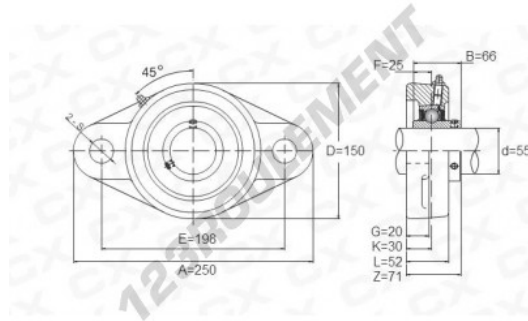

## Palier - 2 fixations UCFL311 - UCFL311

<https://www.123roulement.ca/roulement-palier/paliers/palier-fonte-2/ucfl311>

### CARACTÉRISTIQUES PRODUIT

Marque	GEN
Diamètre de l'arbre	55 mm
Nb de fixation	2
Serrage	vis de blocage
Entraxe de fixation	198 mm
Matière	fonte
Conditionnement	1

[contact@123roulement.ca](mailto:contact@123roulement.ca)