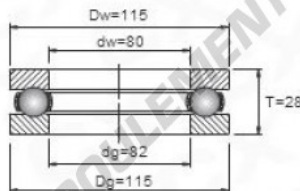

Butée à billes 51216 - 51216

<https://www.123roulement.ca/roulement-palier/roulement-bille/butee/51216>

CARACTÉRISTIQUES PRODUIT

Marque	GEN
Diam. intérieur	80 mm
Diam. extérieur	115 mm
Epaisseur	28 mm
Conditionnement	1