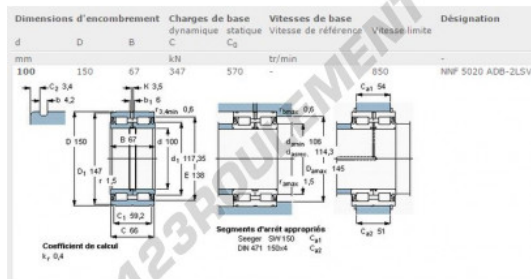

Roulement à rouleaux NNF5020-ADB-2LSV-SKF - NNF5020-ADB-2LSV-SKF

<https://www.123roulement.ca/roulement-palier/roulement-rouleaux/rouleaux/nnf5020-adb-2lsv-skf>

CARACTÉRISTIQUES PRODUIT

Marque	SKF
N° Ean13	3663952162089
Diam. intérieur	100 mm
Diam. extérieur	150 mm
Épaisseur	67 mm
Conditionnement	1