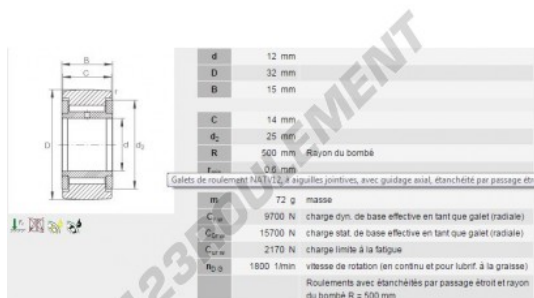

Galet de roulement NATV12-INA - NATV12-INA

<https://www.123roulement.ca/roulement-palier/roulement-rouleaux/galet-roulement/natv12-ina>

CARACTÉRISTIQUES PRODUIT

Marque	INA
N° Ean13	3663952155616
Diam. intérieur	12 mm
Diam. intérieur	0.472" inch
Diam. extérieur	32 mm
Diam. extérieur	1.26" inch
Epaisseur	14 mm
Epaisseur	0.551" inch
Conditionnement	1