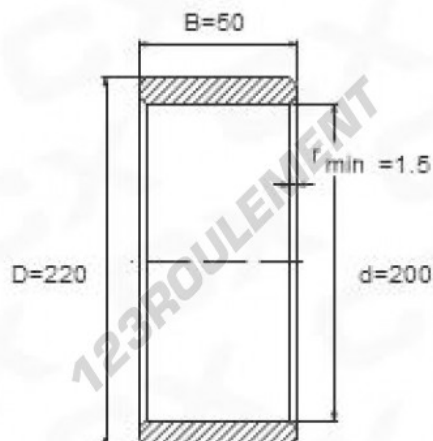

Bague intérieure IR200-220-50 - IR200-220-50

<https://www.123roulement.ca/roulement-palier/roulement-aiguilles/bague-interieure/ir200-220-50>

CARACTÉRISTIQUES PRODUIT

Marque	GEN
Diam. intérieur	200 mm
Diam. extérieur	220 mm
Epaisseur	50 mm
Type	IR
Poids	2050 g
Conditionnement	1
Norme	Sans norme