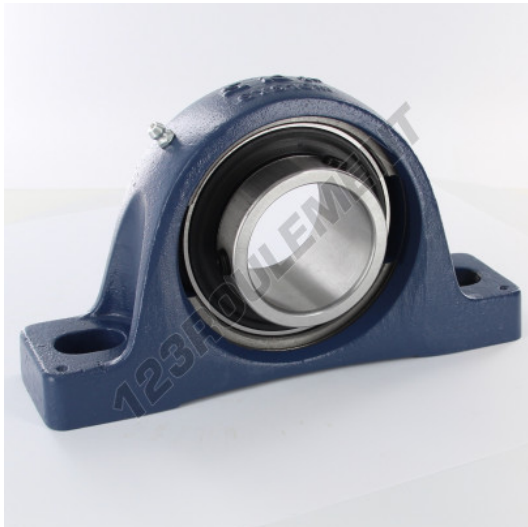

Palier - 2 fixations SY50-TR-SKF - SY50-TR-SKF

<https://www.123roulement.ca/roulement-palier/paliers/palier-fonte-2/sy50-tr-skf>

CARACTÉRISTIQUES PRODUIT

Marque	SKF
N° Ean13	7316570461572
Diamètre de l'arbre	50 mm
Diamètre de l'arbre	1.969" inch
Nb de fixation	2
Serrage	vis de blocage
Entraxe de fixation	157 mm
Entraxe de fixation	6.181" inch
Vitesse limite	2200 rpm
Matière	fonte
Poids	2700 g
Charge dynamique	35 kN
Charge statique	23 kN
Conditionnement	1